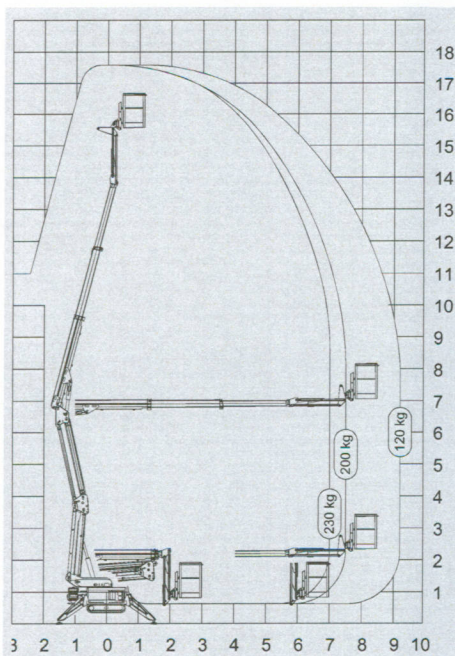

Möglicher Einsatzbereich der Teleskop-Hebebühne